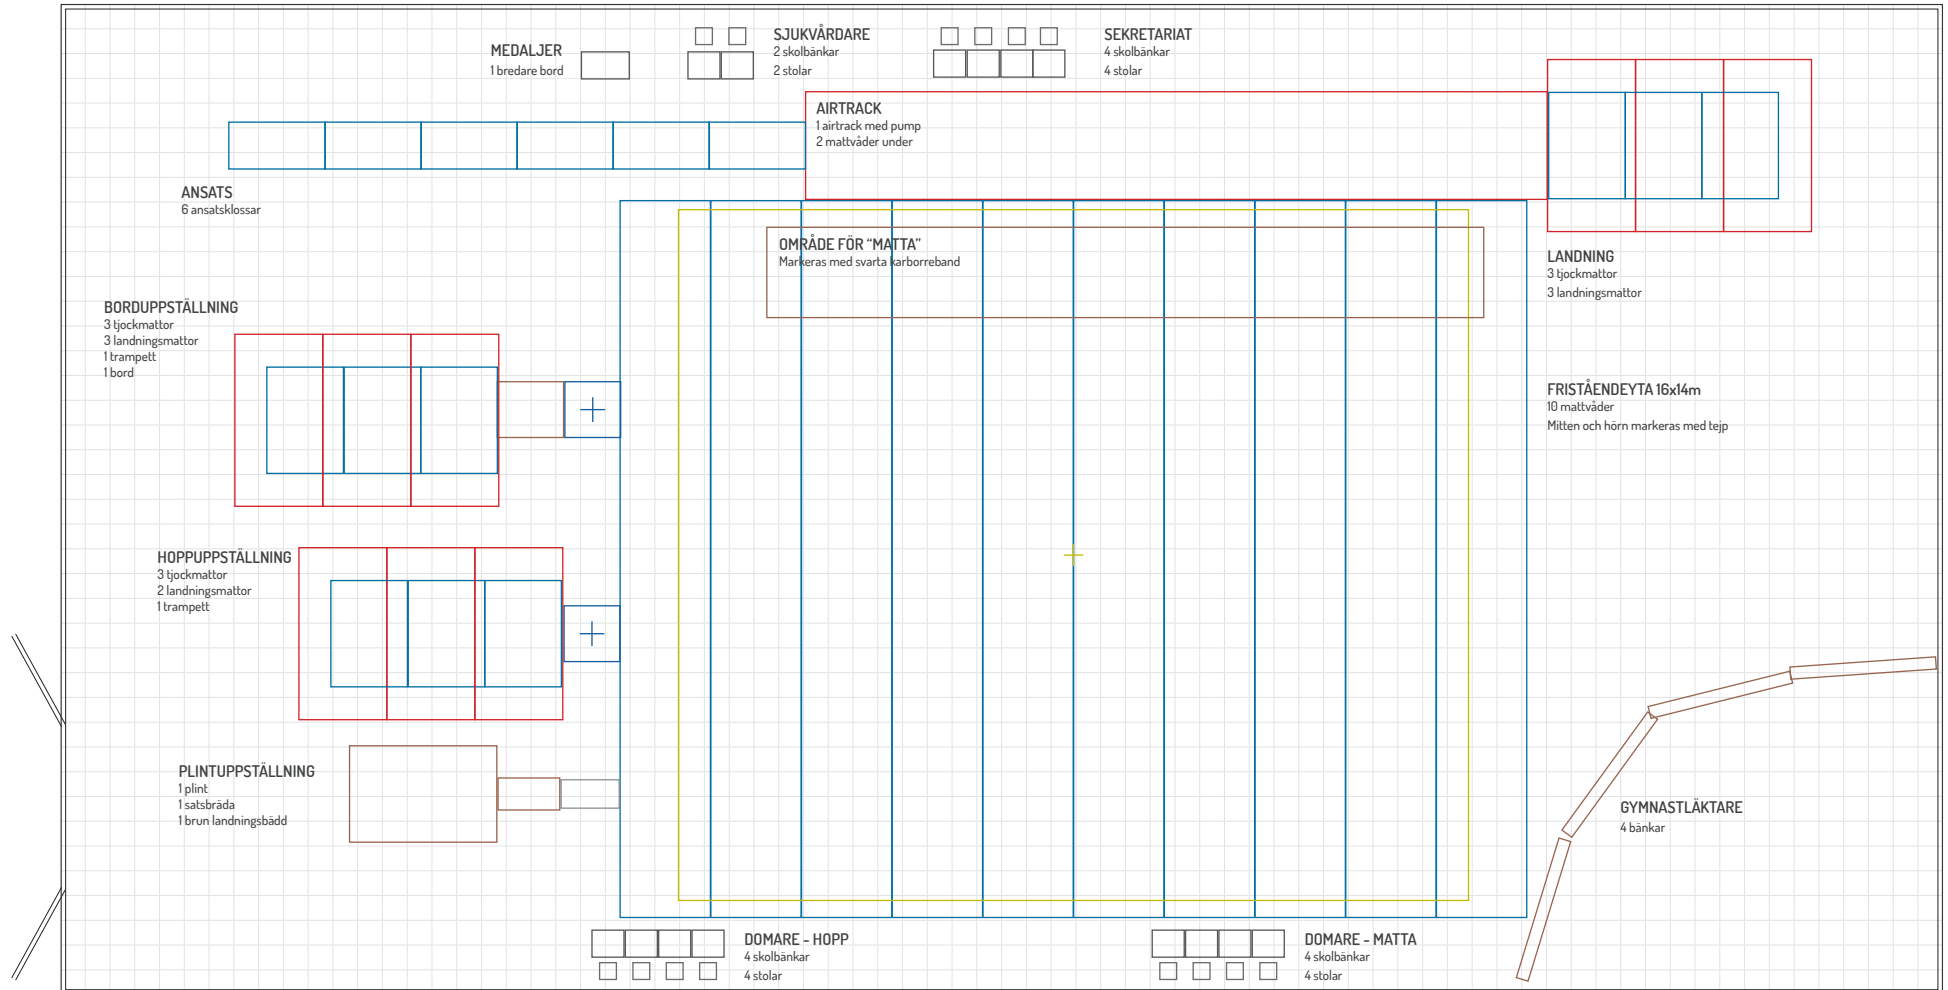

REDSKAPSSKISS SOL-CUPEN

VÅREN 2020

- 1 MÖRKBLÅ TRAMPETT
- 1 LJUSBLÅ TRAMPETT
- 1 RÖD TRAMPETT
- 1 DORADO-TRAMPETT
- 1 GRÖN SATSBRÄDA
- 1 RÖD SATSBRÄDA
- 1 GRÅ SATSBRÄDA
- 1 BRUN LANDNINGSBÄDD
- 1 AIRTRACK

- 9 LANDNINGSMATTOR
- 4 BÄNKAR
- 8 RÖDA TJOCKMATTOR
- 1 GRÖN TJOCKMATTA
- 12 MATTVÅDER
- 7 ANSATSKLOSSAR
- 2 PLINTAR
- 1 BORD

LÄKTARE